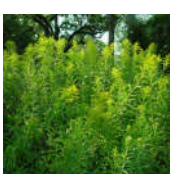

Bildautoren: Stefan Eggenberg, Jörg Erwin, Andreas Gygax, Michael Nobis, Sibyl Rometsch

Ambrosia artemisiifolia, Beifussblättriges Traubenkraut
Ambrosie à feuilles d'armoise - *Ambrosia con foglie di artemisia*

Elodea nuttallii, Nuttalls Wasserpest
Elodée de Nuttall - *Peste d'eau de Nuttall*

Hydrocotyle ranunculoides, Grosser Wassernabel
Hydrocotyle fausse-renoncule - *Soldinella reniforme*

Ludwigia grandiflora, Grossblütiges Heusenkraut
Jussie à grandes fleurs - *Porracchia a grandi fiori*

Polygonum polystachyum, Vieljähriger Knöterich
Renouée à épis nombreux - *Poligono con spighe numerose*

Reynoutria japonica, Japanischer Staudenknöterich
Renouée du Japon - *Poligono del Giappone*

Rhus typhina, Essigbaum
Vinaigrier - *Sommacco maggiore*