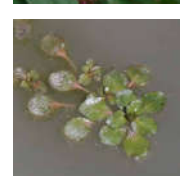

Ludwigia peploides, Portulak-Heusenkraut
Ludwigie faux pourpier - *Porracchia plepoide*