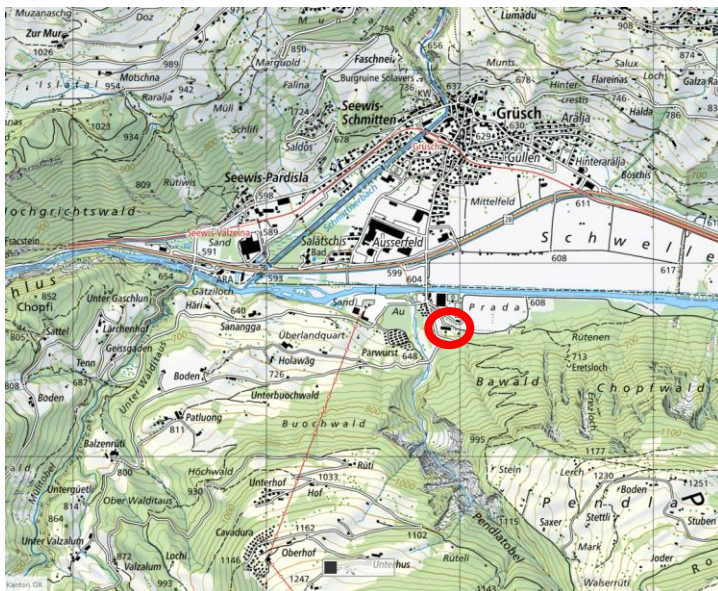

Kanton Graubünden, Gemeinde Grüsch, Forstkreis / Waldabt. Nr. Region 1

Rodungsvorhaben: Unterstand Werkhof

Rodung

PK25 ©Bundesamt für Landestopografie

Gebiet: Prada

Parz. Nr. 722

Definitive Rodung = 83 m²

Koordinaten = 767'933/ 204'700

Ersatz definitive Rodung

PK25 ©Bundesamt für Landestopografie

Gebiet: Prada

Parz. Nr. 729

Ersatzaufforstungsfläche = 83 m²

Koordinaten = 768'060/ 204'680