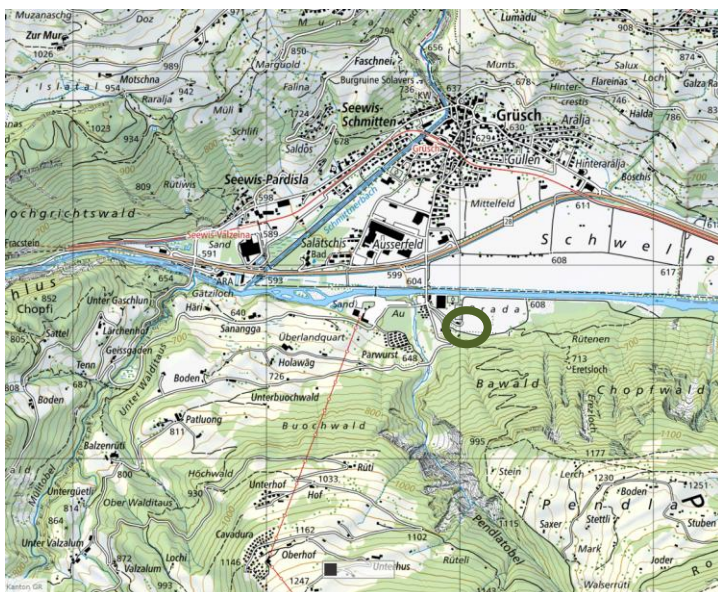

Kanton Graubünden, Gemeinde Grüsch, Forstkreis / Waldabt. Nr. Region 1

Rodungsvorhaben: Unterstand Werkhof

Rodung

PK25 ©Bundesamt für Landestopografie

Gebiet: Prada

Parz. Nr. 722

Definitive Rodung = 83 m²

Koordinaten = 767'933/ 204'700

Ersatz definitive Rodung

PK25 ©Bundesamt für Landestopografie

Gebiet: Prada

Parz. Nr. 729

Ersatzaufforstungsfläche = 83 m²

Koordinaten = 768'060/ 204'680