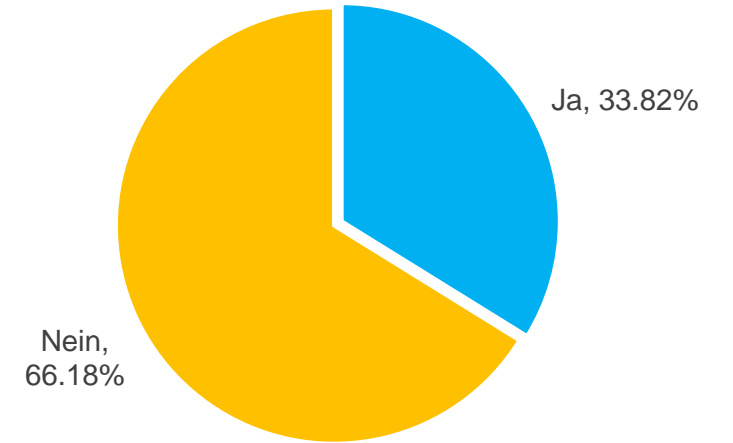

Abstimmungsergebnisse Gemeinden Prättigau Naturpark Rätikon

Klosters