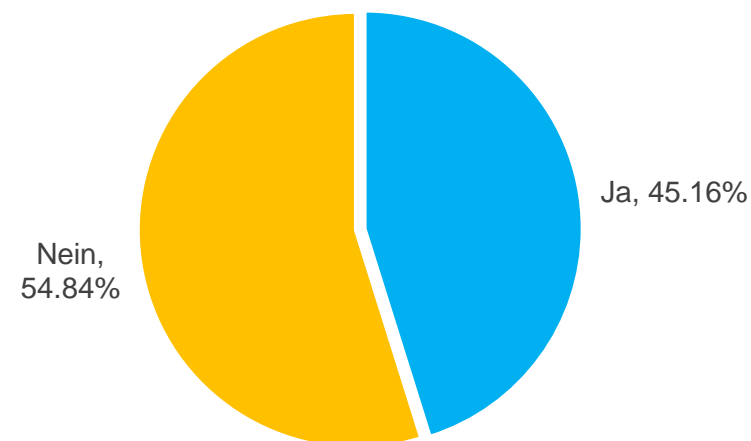

Abstimmungsergebnisse Gemeinden Prättigau Naturpark Rätikon

Seewis

Grüsch

Schiers

Furna

Jenaz

Fideris

Abstimmungsergebnisse Gemeinden Prättigau Naturpark Rätikon