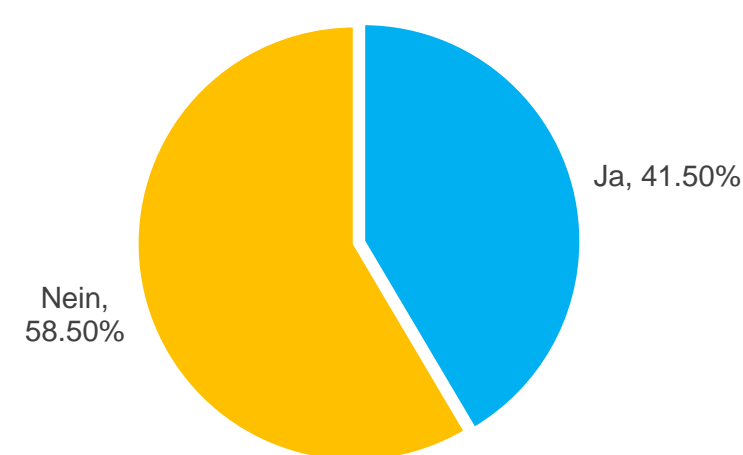

Abstimmungsergebnisse Gemeinden Prättigau Naturpark Rätikon

Seewis

Grüsch

Schiers

Furna

Jenaz

Fideris

Abstimmungsergebnisse Gemeinden Prättigau Naturpark Rätikon