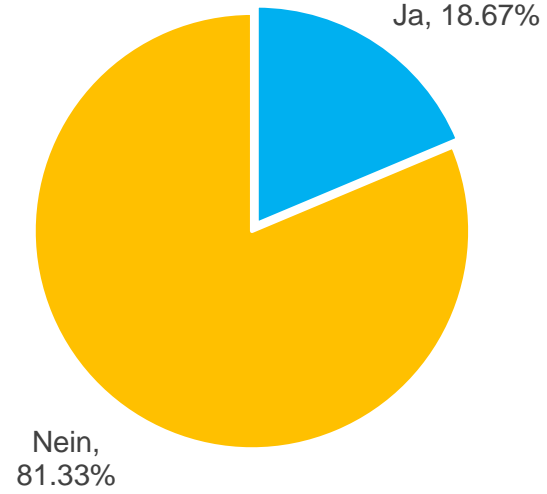

Abstimmungsergebnisse Gemeinden Prättigau Naturpark Rätikon

Klosters