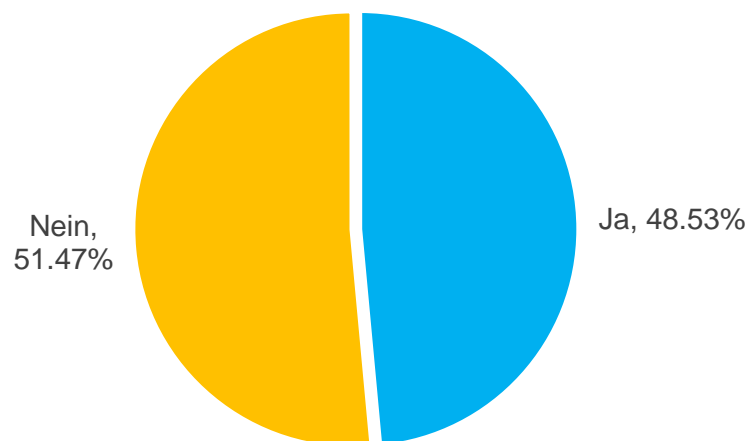

Abstimmungsergebnisse Gemeinden Prättigau Naturpark Rätikon

Seewis

Grüsch

Schiers

Furna

Jenaz

Fideris

Abstimmungsergebnisse Gemeinden Prättigau Naturpark Rätikon