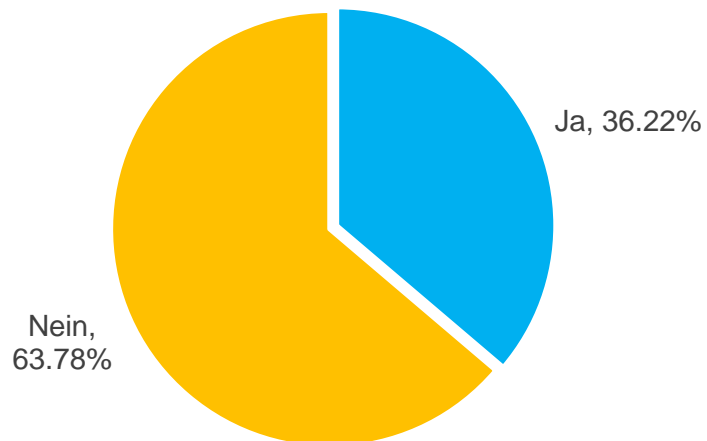

Abstimmungsergebnisse Gemeinden Prättigau Naturpark Rätikon

Seewis

Grüsch

Schiers

Furna

Jenaz

Fideris

Abstimmungsergebnisse Gemeinden Prättigau Naturpark Rätikon