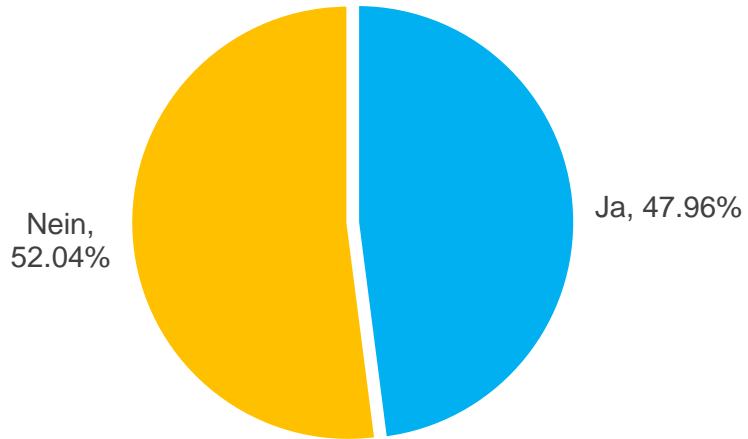

Abstimmungsergebnisse Gemeinden Prättigau Naturpark Rätikon