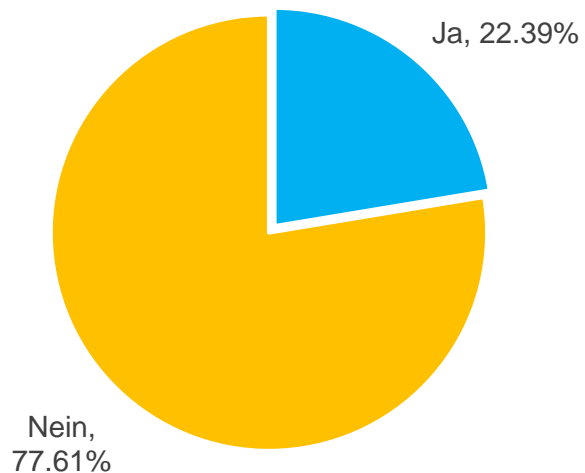

Abstimmungsergebnisse Gemeinden Prättigau Naturpark Rätikon

Seewis

Grüsch

Schiers

Furna

Jenaz

Fideris

Abstimmungsergebnisse Gemeinden Prättigau Naturpark Rätikon