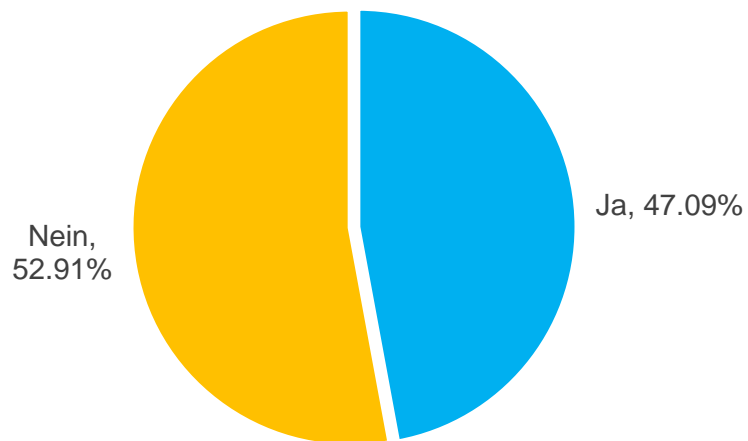

Abstimmungsergebnisse Gemeinden Prättigau Naturpark Rätikon

Seewis

Grüsch

Schiers

Furna

Jenaz

Fideris

Abstimmungsergebnisse Gemeinden Prättigau Naturpark Rätikon

Küblis

Luzein

Conters

Klosters

Abstimmungsergebnisse Gemeinden Prättigau Naturpark Rätikon

Prättigau TOTAL

ABGELEHNT