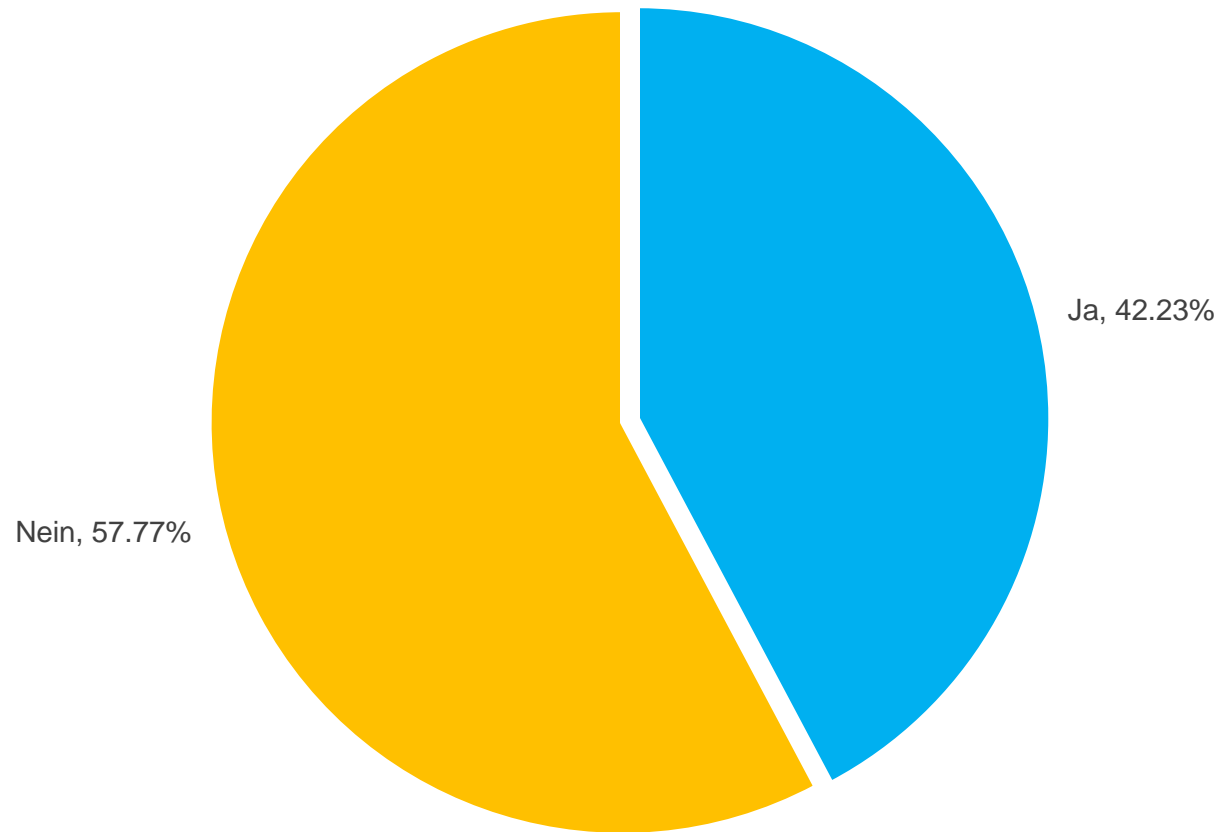

Küblis

Luzein

Conters

Klosters

Abstimmungsergebnisse Gemeinden Prättigau Naturpark Rätikon

Prättigau TOTAL

ABGELEHNT